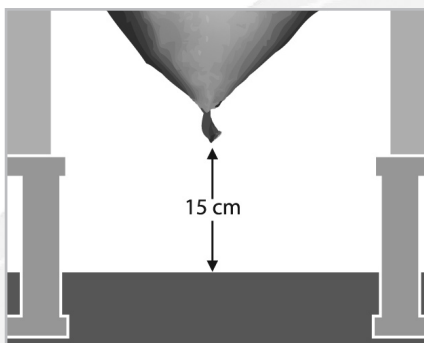

SuperFlow

Manual de usuario **Español**

1. Abrir la válvula para hinchar la CairgoBag.

2. Colocar la CairgoBag a 15 cm. del suelo para evitar posibles roces durante el transporte.

3. Hinchado: Una vez alcanzada la presión deseada, el aire empezará a ser expulsado por la parte trasera de la pistola.

4. Sacar la pistola y tapar la válvula con el tapón. Asegurarse de que está bien cerrado.

5. El material de protección debe sobresalir ligeramente por encima de la carga.

6. Medidas en cm.:

Ancho bolsa	60	75	90	120	150
Hueco máximo	25	30	35	45	55