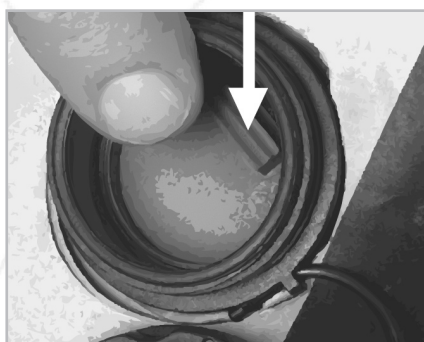

SuperFlow

Manual de usuario **Español**

1. Abrir la válvula para hinchar la CairgoBag.

2. Colocar la CairgoBag a 15 cm. del suelo para evitar posibles roces durante el transporte.

3. Hinchado: Una vez alcanzada la presión deseada, el aire empezará a ser expulsado por la parte trasera de la pistola.

4. Sacar la pistola y tapar la válvula con el tapón. Asegurarse de que está bien cerrado.

5. El material de protección debe sobresalir ligeramente por encima de la carga.

6. Medidas en cm.:

Ancho bolsa	60	75	90	120	150
Hueco máximo	25	30	35	45	55

7. Desenroscar el tapón para deshinchar la bolsa.

8. Para recolocar o deshinchar la CairgoBag presionar la pestaña para que salga el aire.

9. Almacenar la bolsa con la válvula cerrada.

CAIRGO[®]
nothing does it better