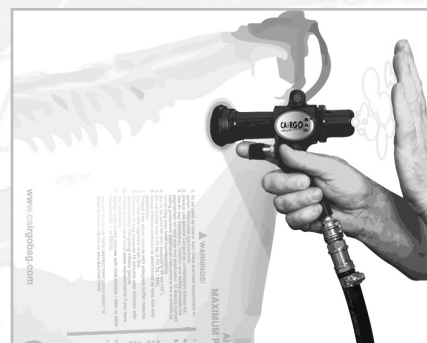

SuperFlow

Manual de usuario **Español**

1. Abrir la válvula para hinchar la CairgoBag.

2. Colocar la CairgoBag a 15 cm. del suelo para evitar posibles roces durante el transporte.

3. Hinchado: Una vez alcanzada la presión deseada, el aire empezará a ser expulsado por la parte trasera de la pistola.

4. Sacar la pistola y tapar la válvula con el tapón. Asegurarse de que está bien cerrado.

5. El material de protección debe sobresalir ligeramente por encima de la carga.

6. Medidas en cm.:

Ancho bolsa	60	75	90	120	150
Hueco máximo	25	30	35	45	55