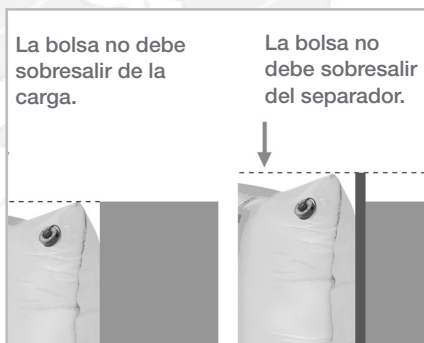

SuperFlow

Manual de usuario **Español**

1. Abrir la válvula para hinchar la CairgoBag.

2. Colocar la CairgoBag a 15 cm. del suelo para evitar posibles roces durante el transporte.

3. Hinchado: Una vez alcanzada la presión deseada, el aire empezará a ser expulsado por la parte trasera de la pistola.

4. Sacar la pistola y tapar la válvula con el tapón. Asegurarse de que está bien cerrado.

5. El material de protección debe sobresalir ligeramente por encima de la carga.

6. Medidas en cm.:

Ancho bolsa	60	75	90	120	150
Hueco máximo	25	30	35	45	55