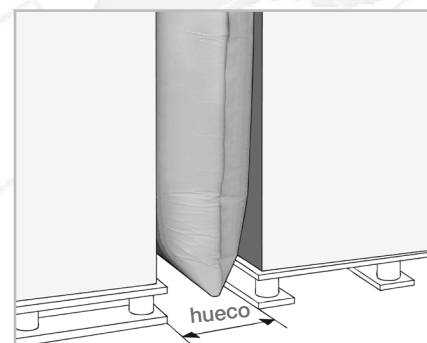

SuperFlow

Manual de usuario **Español**

1. Abrir la válvula para hinchar la CairgoBag.

2. Colocar la CairgoBag a 15 cm. del suelo para evitar posibles roces durante el transporte.

3. Hinchado: Una vez alcanzada la presión deseada, el aire empezará a ser expulsado por la parte trasera de la pistola.

4. Sacar la pistola y tapar la válvula con el tapón. Asegurarse de que está bien cerrado.

5. El material de protección debe sobresalir ligeramente por encima de la carga.

6. Medidas en cm.:

Ancho bolsa	60	75	90	120	150
Hueco máximo	25	30	35	45	55